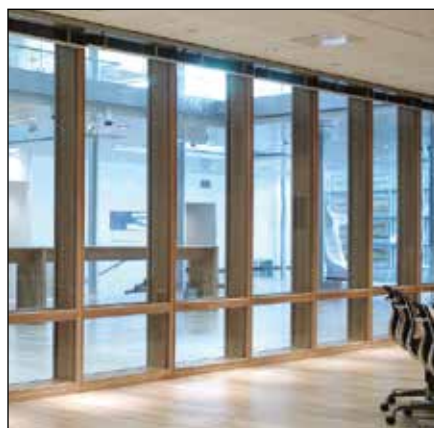

Glassvegger med spesialkrav

BOSVIK produserer skreddersydde løsninger tilpasset en rekke forhold: lydkrav, sikkerhetskrav og brannkrav.

Vi leverer også vegger med integrert kunstnerisk utsmykking, farget eller foliert glass, røntgenglass, skuddsikkert glass og enveisspeil. Vi har levert til sykehus,

politistasjoner, skoler og andre offentlige institusjoner som stiller strenge krav/spesifikasjoner.

Vi kombinerer flere typer materialer og har lang erfaring med å håndtere kompliserte tilpasninger.

BOSVIK

BOSVIK AS, 4950 RISØR
tlf.: 37 14 93 00, www.bosvik.no